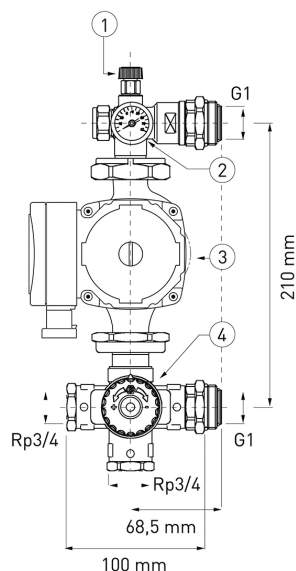

GM40GPA

čerpadlová sestava s W0603

EAN :5901095691461

Intrastat :90328900

Provedení : 1 "

Hmotnost : 4,250 kg (brutto)

4-cestný termostatický ventil s připojením 3/4"
s regulací teploty otopné vody v rozsahu 25-50°C
oběhové čerpadlo 25-40 130mm (W0603)
teploměr 0-80°C
ruční odvzdušňovací ventil

Vhodný pro montáž na rozdělovače RZ a RZP
v případě vytápění rozsáhlejších prostor.

Nazev	Hodnota	Jednotka
Provedení	1 "	
Hloubka krabice	270	mm
Šířka krabice	225	mm
Výška krabice	170	mm
Výška výrobku	120	mm
Šířka výrobku	280	mm
Hloubka výrobku	150	mm

[Prohlášení o shodě rozměry\(jpg\)](#)