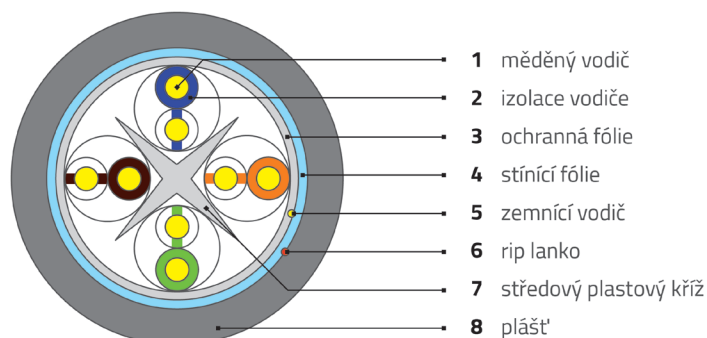

INSTALAČNÍ KABELY

Katalogový list

Instalační kabely CAT6 FTP PVC E_{ca}

Instalační kabely WIREX se vyznačují vysokou spolehlivostí a stabilitou parametrů po celou dobu životnosti instalované metalické datové sítě. Zvládají všechny přenosové protokoly, které je možno dle standardů provozovat na kabelážích kategorie CAT6. Tento typ kabelu je ideální pro instalaci v různých prostředích jako jsou administrativní prostory, nemocnice, výrobní haly aj. Vzhledem k jeho konstrukci je tento kabel vždy dodáván na dřevěné cívce, díky které je usnadněna manipulace při odmotávání kabelu. Metráž kabelu je značena od 0 m do 500 m.

KONSTRUKCE KABELU

prvek	popis / hodnoty
vodič	měděný drát AWG23 0.57 ± 0.01 mm
izolace	HDPE 1,1 ± 0,08 mm
ochranná páska	PET 0,02 mm
varianta stínění	hliníková fólie 0,06 mm
zemní vodič	cínovaná měď 0,4 mm
průměr pláště	0,5 mm
barva a typ pláště	PVC – RAL 7035 šedá
průměr kabelu	7,6 ± 0,5 mm
hmotnost kabelu	52kg/km

TECHNICKÁ DATA

parametry	popis / hodnoty
kategorie	CAT6
šířka pásma	250 MHz
podporované protokoly	1000BaseT, 1000BaseTX
varianta stínění	F/UTP
nehořlavost	CPR dle Eca

ELEKTRICKÉ VLASTNOSTI

parametry	popis / hodnoty
impedance vodiče	max. 9,5 Ω/100 m
odchylka impedance vodiče	max. 2,5 %
izolační odpor	min. 5000 MΩ*km (při DC 500 V/1 min)
dielektrická odolnost	1 kV (při DC. 1 min, jádro-jádro)
kapacita	max. 5,6 nF/100 m
rozdíl zpoždění signálu	max. 45 ns/100 m (při 1 MHz – 100 MHz)
NVP	69 %

TECHNICKÝ VÝKRES

- 1 měděný vodič
- 2 izolace vodiče
- 3 ochranná fólie
- 4 stínící fólie
- 5 zemní vodič
- 6 rip lanko
- 7 středový plastový kříž
- 8 plášť

OBJEDNACÍ KÓDY

typ	popis
WIC-6-FU-PEC-50-GY	WIREX Instalační kabel CAT6 FTP PVC / Eca 500m cívka šedý